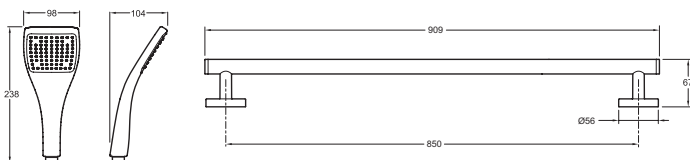

Е99940

Коллекция: ЕО

Отделки*:

СР - Хром

Общие характеристики:

Преимущества для конечного пользователя

- Простота ухода : Монорежимный душ ЕО Large с 77 выпускными отверстиями с антиизвестковым покрытием
- КОМФОРТ : Сильный напор благодаря большому размеру душа
- ПРАКТИЧНОСТЬ: Мыльница
- ЭКОНОМИЯ ВОДЫ : Расход воды - 10 л/мин

Технические характеристики

- РАЗМЕРЫ (СМ): 90 x см
- АКСЕССУАРЫ: Ручной душ
- ОДНОРЫЧАЖНЫЙ СМЕСИТЕЛЬ: 0
- ФОРМА ВЕРХНЕГО ДУША: 0
- ТИП ШЛАНГА: Нескручивающийся с металлической оплеткой
- Металлическая пластина: Диаметр 22 мм - длина 909 мм
- Ручной душ ЕО Large: выпускных отверстий с антиизвестковым покрытием
- Осевое расстояние между креплениями: 850 мм
- ТИП УСТАНОВКИ: Крепление к стене
- НАЛИЧИЕ СМЕСИТЕЛЯ: 0
- КЛАССИФИКАЦИЯ: 0
- ПЕРЕКЛЮЧАТЕЛЬ: 0
- КОЛИЧЕСТВО ВЫПУСКНЫХ ОТВЕРСТИЙ: С одним выпуском
- ибкий нескручивающийся шланг: длина 1600 мм с 1 вращающейся гайкой
- Регулируемый слайд-держатель душа
- Настенные крепежи: Диаметр 56 мм

Технический чертёж

Спецификация продукта: Душевой комплект. Е99940. Коллекция: ЕО. РАЗМЕРЫ (СМ): 90 x см. ТИП УСТАНОВКИ: Крепление к стене. АКСЕССУАРЫ: Ручной душ. НАЛИЧИЕ СМЕСИТЕЛЯ: 0. ОДНОРЫЧАЖНЫЙ СМЕСИТЕЛЬ: 0. КЛАССИФИКАЦИЯ: 0. ФОРМА ВЕРХНЕГО ДУША: 0. ПЕРЕКЛЮЧАТЕЛЬ: 0. ТИП ШЛАНГА: Нескручивающийся с металлической оплеткой. КОЛИЧЕСТВО ВЫПУСКНЫХ ОТВЕРСТИЙ: С одним выпуском. Металлическая пластина: Диаметр 22 мм - длина 909 мм. ибкий нескручивающийся шланг: длина 1600 мм с 1 вращающейся гайкой. Ручной душ ЕО Large: выпускных отверстий с антиизвестковым покрытием. Регулируемый слайд-держатель душа. Осевое расстояние между креплениями: 850 мм. Настенные крепежи: Диаметр 56 мм.